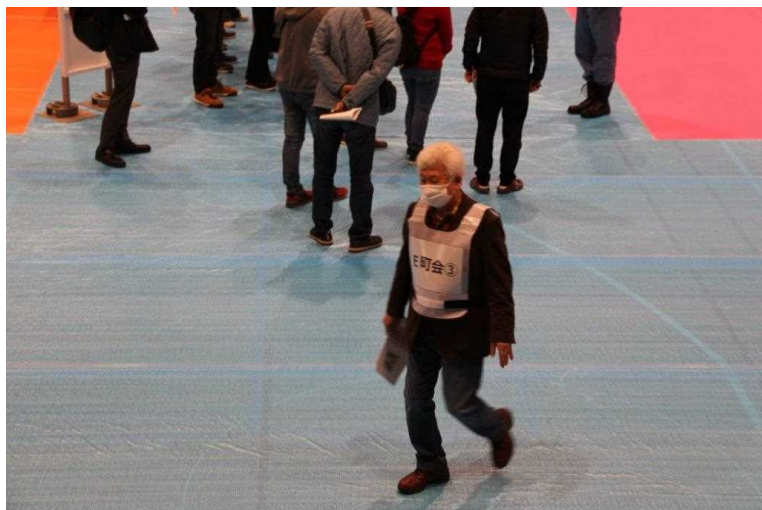

「令和3年度 墨田総合防災訓練」

墨田区公式ホームページより

11月21日(日曜日)に開催を予定していた令和3年度墨田区総合防災訓練は、新型コロナウイルス感染症拡大防止のため、規模を縮小して職員のみで行います。ご理解とご協力をお願いします。

当日は、以下のシナリオにより訓練を進行しました。

- ①令和3年11月21日午前10時に区内全域に震度6強の地震が発生。
- ②多くの帰宅困難者が発生。区は災害対策本部を設置し、区内すべての避難所を開設し、職員を派遣することを決定。
- ③錦糸公園周辺に住むA～E町会と帰宅困難者が、指定避難所に向けて移動開始。
- ④指定避難所を開設する区職員、学校関係者、町会協力員が参集する場面から訓練開始。

会場「すみだ体育館」

①従事者の参集

②避難者の到着

③体育館等の安全点検と施設の設営

④避難者役で参加した太四町会の武内防災部長

⑥各町会避難者及び帰宅困難者の避難

⑤避難者の受付をする太四町会の武内防災部長

⑦避難所運営本部会議の実施