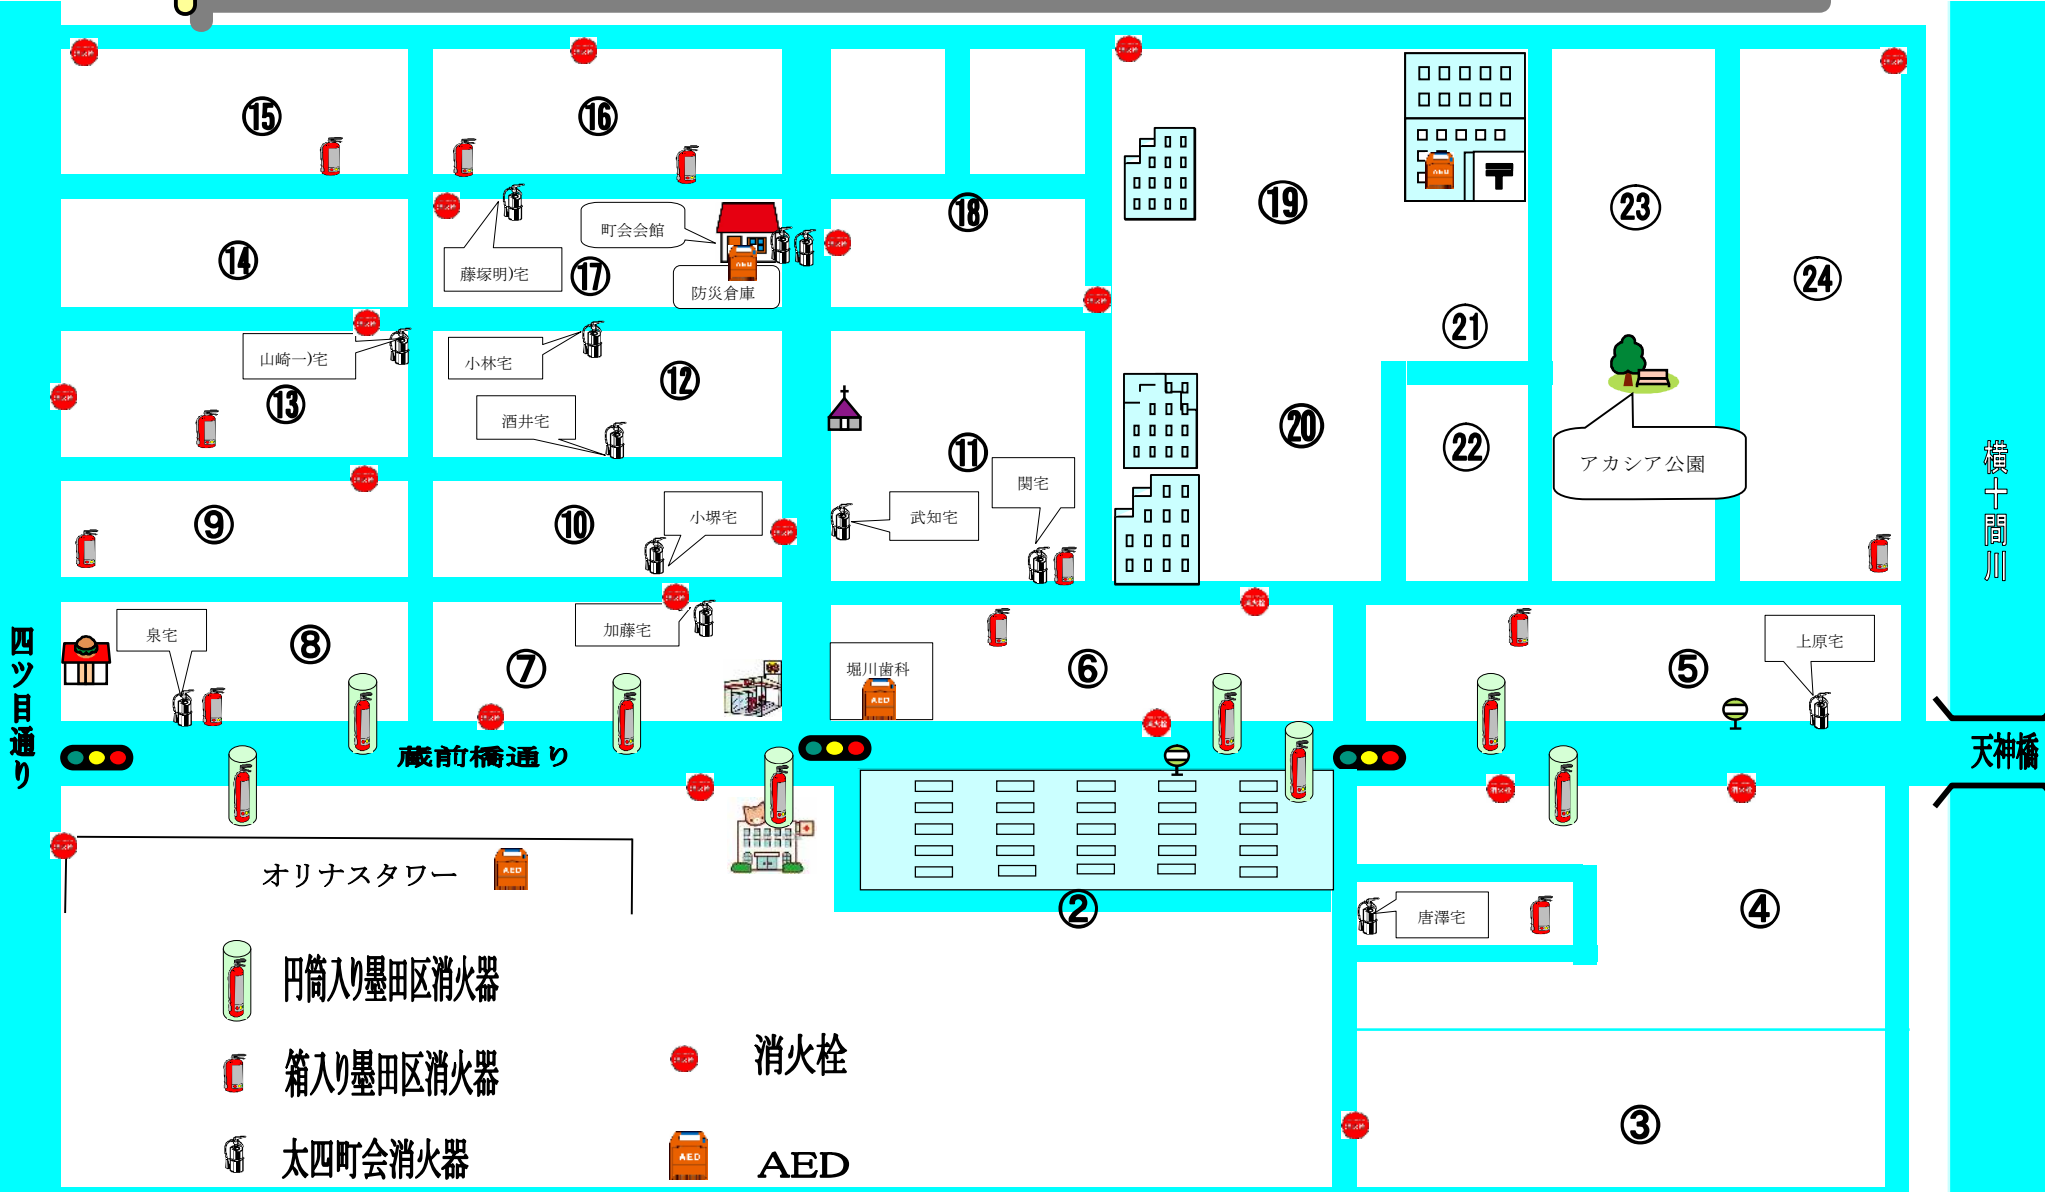

# 太平四丁目町会 消火器・消火栓・AEDマップ

**錦糸公園 避難場所**

**太四災害サポート隊事業推進本部**